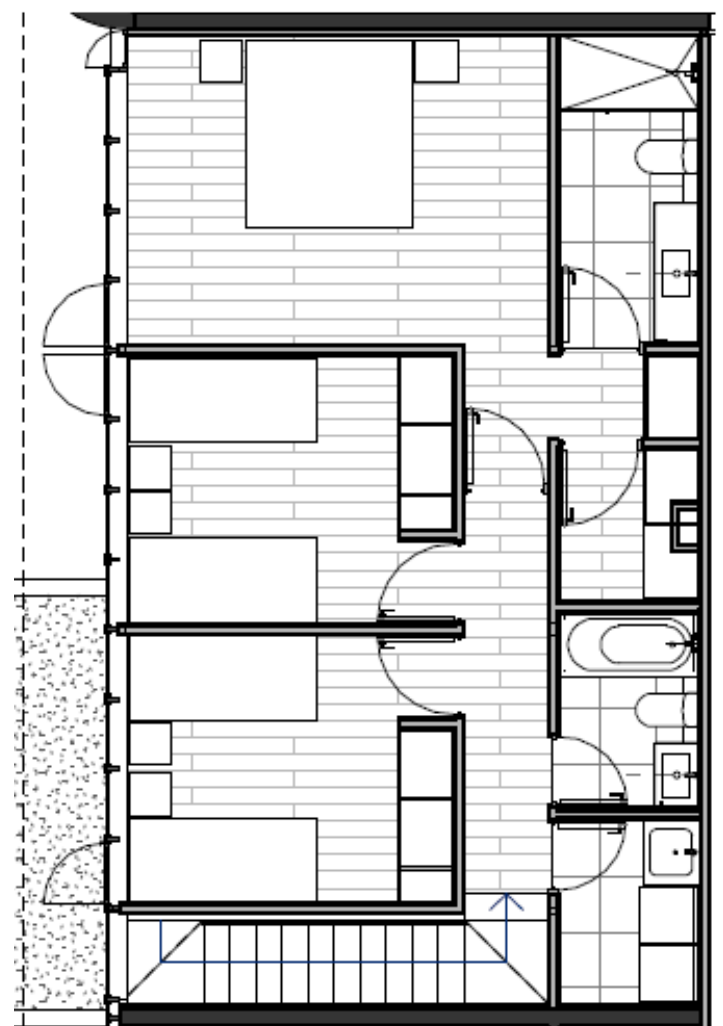

EDIFICIO PEDRO NAVIA

Pedro Navia 3702, Providencia

PISO 1

PISO 2

PLANO PISO 1

PLANO PISO 2

CASA 102

3 DORMITORIOS 2 BAÑOS
ORIENTACIÓN NOR-PONIENTE

SUPERFICIE ÚTIL 110.57 m²
PATIO PRIVADO 40.64 m²

SUPERFICIE TOTAL 151.21 m²

La empresa se reserva la facultad de efectuar cambios en los proyectos. Al realizar su compra verifique las características de los mismos. Las imágenes y textos contenidos en este folleto son meramente ilustrativos y referenciales, por lo que podrían no representar exactamente la realidad.