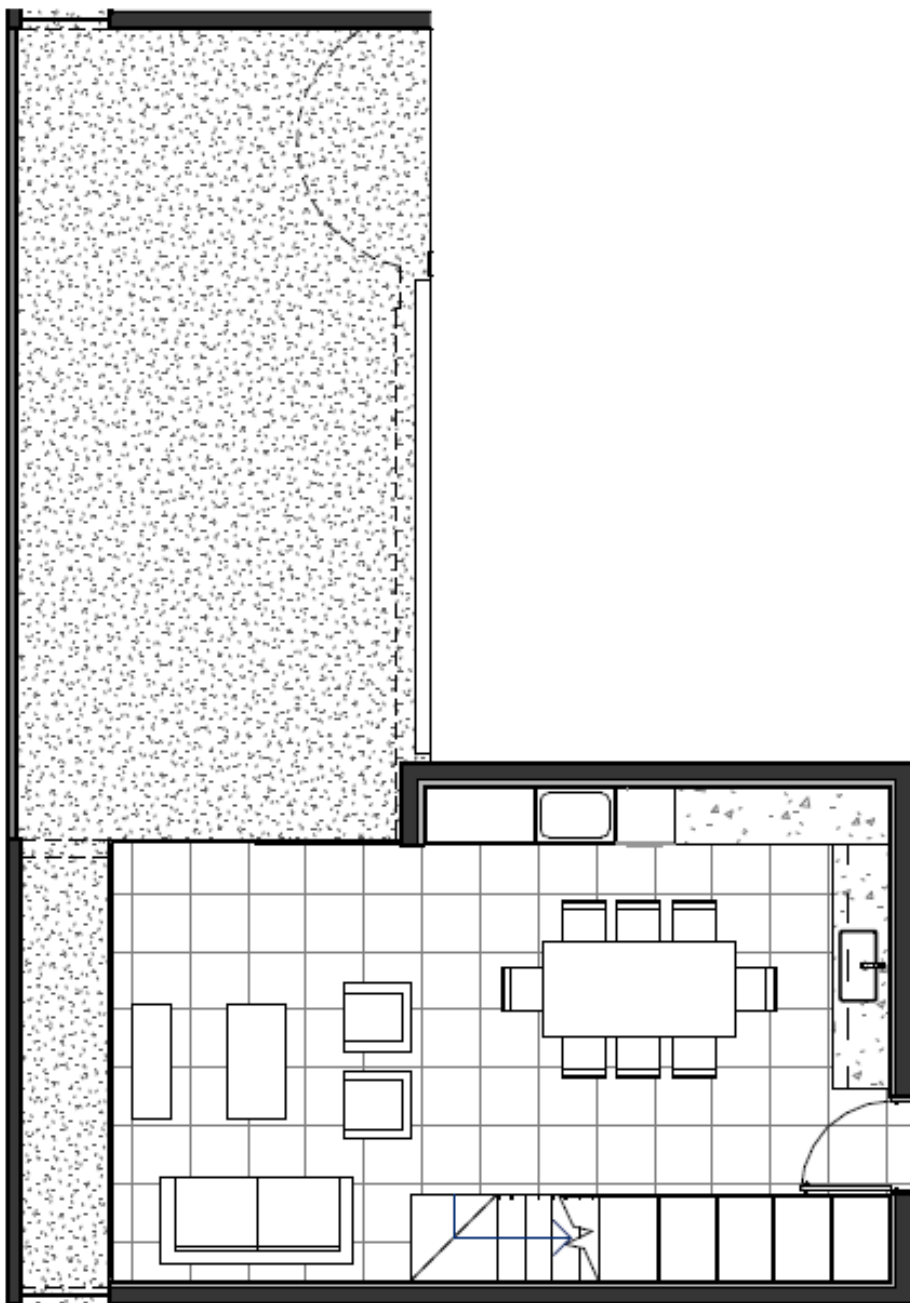

EDIFICIO PEDRO NAVIA

Pedro Navia 3702, Providencia

PISO 1

PISO 2

PLANO PISO 1

PLANO PISO 2

CASA 102

3 DORMITORIOS 2 BAÑOS
ORIENTACIÓN NOR-PONIENTE

SUPERFICIE ÚTIL 110.57 m²
PATIO PRIVADO 40.64 m²

SUPERFICIE TOTAL 151.21 m²

La empresa se reserva la facultad de efectuar cambios en los proyectos. Al realizar su compra verifique las características de los mismos. Las imágenes y textos contenidos en este folleto son meramente ilustrativos y referenciales, por lo que podrían no representar exactamente la realidad.