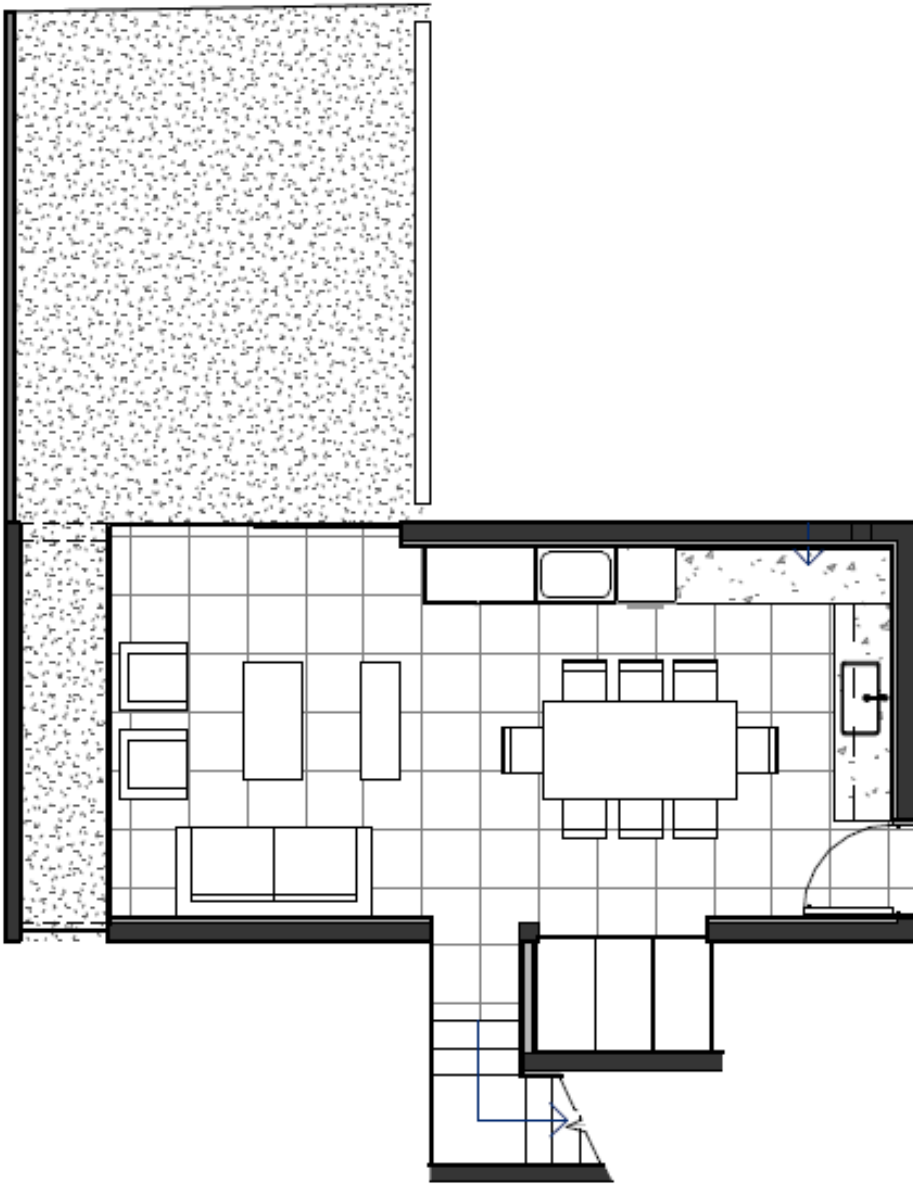

EDIFICIO PEDRO NAVIA

Pedro Navia 3702, Providencia

PISO 1

PISO 2

PLANO PISO 1

PLANO PISO 2

CASA 103

3 DORMITORIOS 2 BAÑOS

ORIENTACIÓN NOR-PONIENTE

SUPERFICIE ÚTIL 108.09 m²

PATIO PRIVADO 27.67 m²

SUPERFICIE TOTAL 135.76 m²

La empresa se reserva la facultad de efectuar cambios en los proyectos. Al realizar su compra verifique las características de los mismos. Las imágenes y textos contenidos en este folleto son meramente ilustrativos y referenciales, por lo que podrían no representar exactamente la realidad.