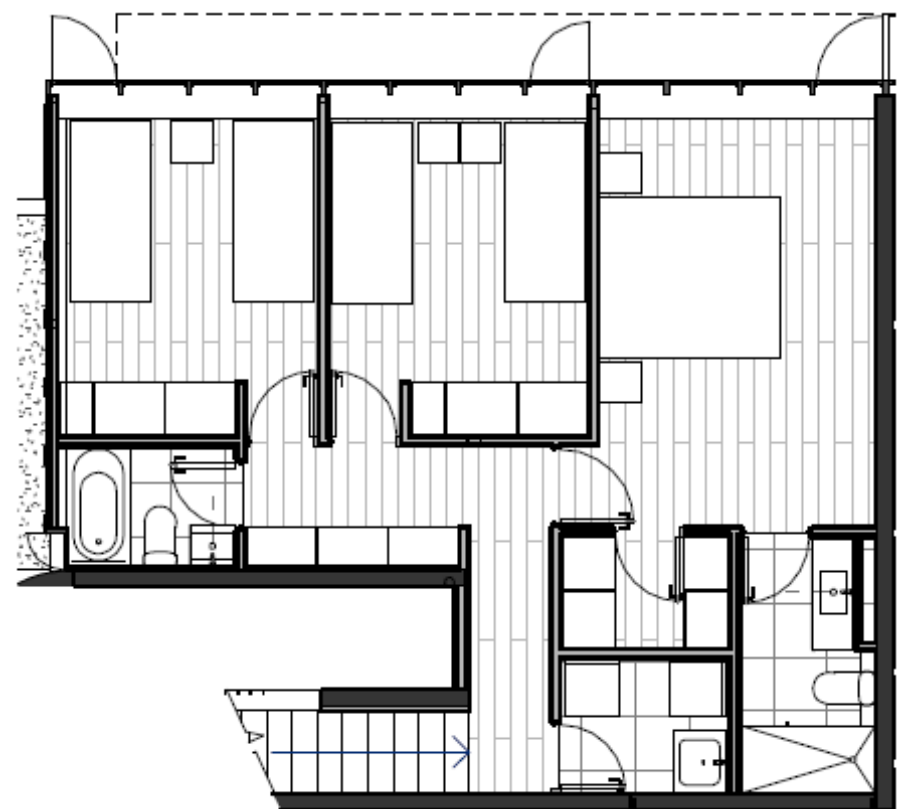

EDIFICIO PEDRO NAVIA

Pedro Navia 3702, Providencia

PISO 1

PISO 2

PLANO PISO 1

PLANO PISO 2

CASA 103

3 DORMITORIOS 2 BAÑOS

ORIENTACIÓN NOR-PONIENTE

SUPERFICIE ÚTIL 108.09 m²

PATIO PRIVADO 27.67 m²

SUPERFICIE TOTAL 135.76 m²

La empresa se reserva la facultad de efectuar cambios en los proyectos. Al realizar su compra verifique las características de los mismos. Las imágenes y textos contenidos en este folleto son meramente ilustrativos y referenciales, por lo que podrían no representar exactamente la realidad.