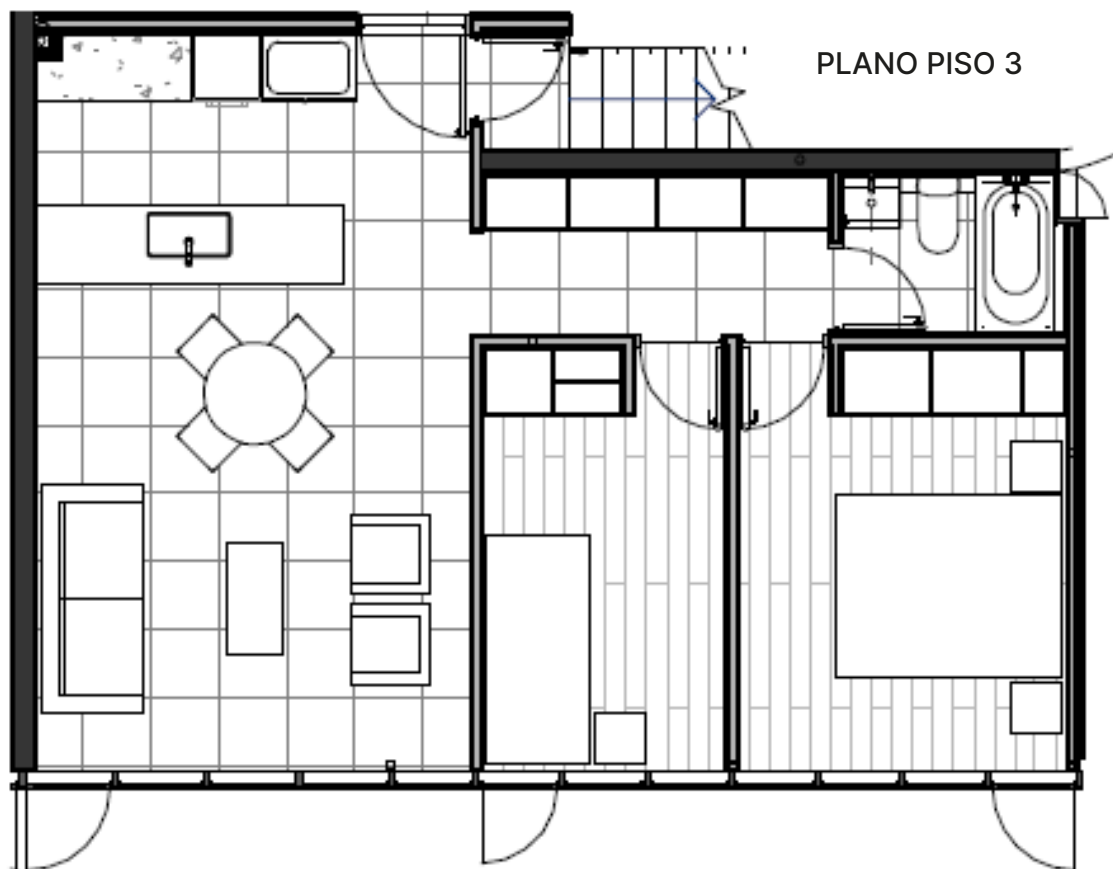

EDIFICIO PEDRO NAVIA

Pedro Navia 3702, Providencia

PISO 3

AZOTEA

AZOTEA

CASA DE ALTO 301

2 DORMITORIOS 1 BAÑO

ORIENTACIÓN SUR

SUPERFICIE ÚTIL 56.73 m²

AZOTEA PRIVADA 50.98 m²

SUPERFICIE TOTAL 107.71 m²

La empresa se reserva la facultad de efectuar cambios en los proyectos. Al realizar su compra verifique las características de los mismos. Las imágenes y textos contenidos en este folleto son meramente ilustrativos y referenciales, por lo que podrían no representar exactamente la realidad.