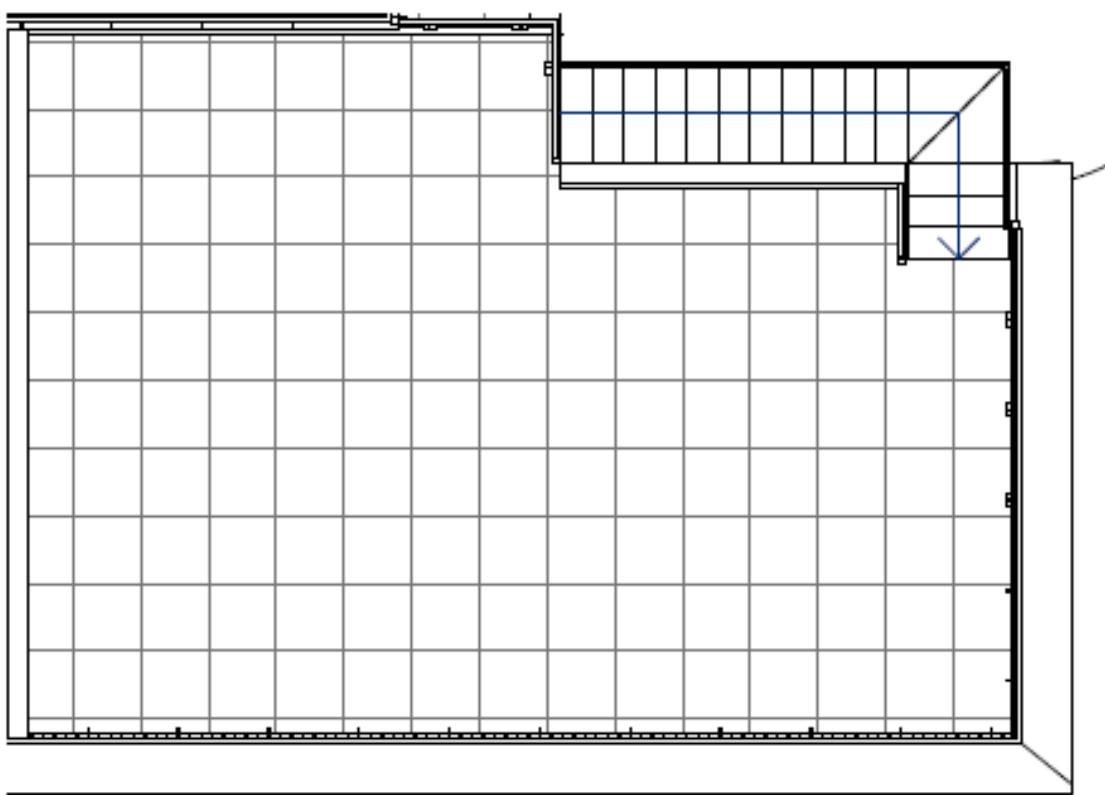

EDIFICIO PEDRO NAVIA

Pedro Navia 3702, Providencia

PISO 3

AZOTEA

AZOTEA

CASA DE ALTO 301

2 DORMITORIOS 1 BAÑO

ORIENTACIÓN SUR

SUPERFICIE ÚTIL 56.73 m²

AZOTEA PRIVADA 50.98 m²

SUPERFICIE TOTAL 107.71 m²

La empresa se reserva la facultad de efectuar cambios en los proyectos. Al realizar su compra verifique las características de los mismos. Las imágenes y textos contenidos en este folleto son meramente ilustrativos y referenciales, por lo que podrían no representar exactamente la realidad.