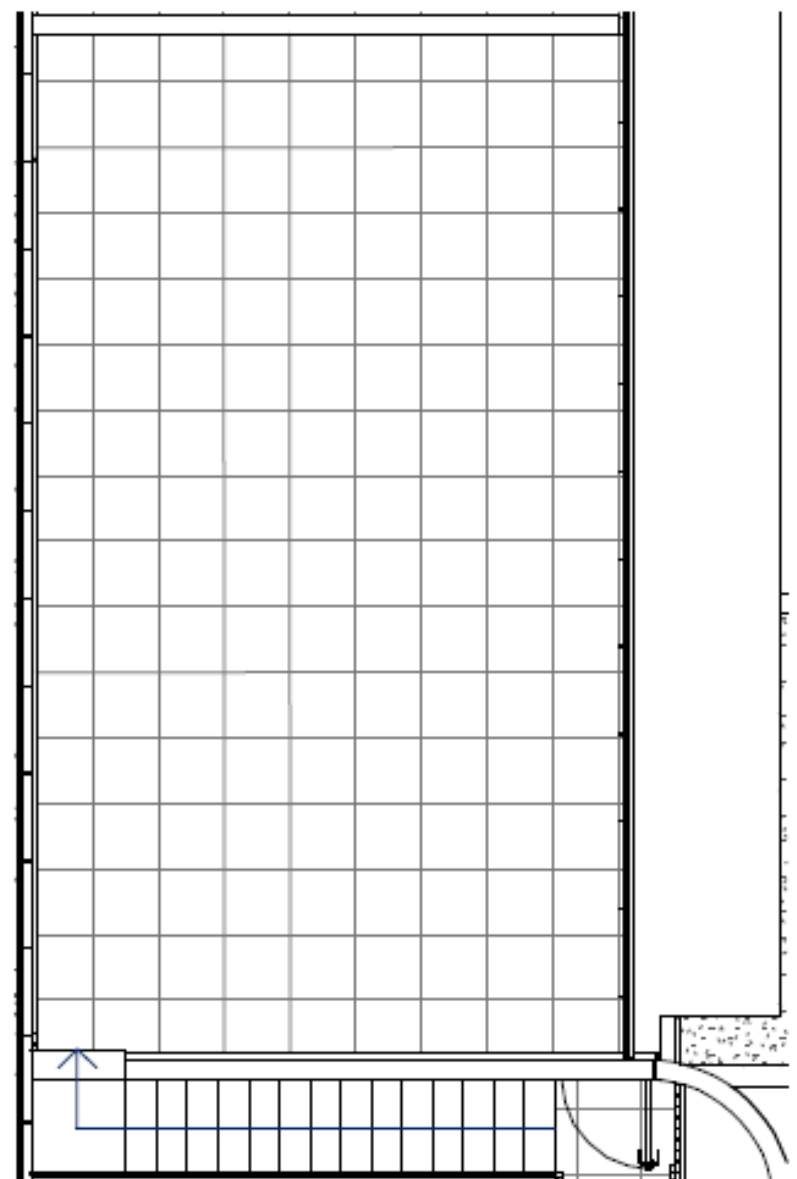

EDIFICIO PEDRO NAVIA

Pedro Navia 3702, Providencia

PISO 3

AZOTEA

PLANO PISO 3

AZOTEA

CASA DE ALTO 303

2 DORMITORIOS 1 BAÑO

ORIENTACIÓN ORIENTE

SUPERFICIE ÚTIL 63.76 m²

AZOTEA PRIVADA 53.69 m²

SUPERFICIE TOTAL 117.45 m²

La empresa se reserva la facultad de efectuar cambios en los proyectos. Al realizar su compra verifique las características de los mismos. Las imágenes y textos contenidos en este folleto son meramente ilustrativos y referenciales, por lo que podrían no representar exactamente la realidad.