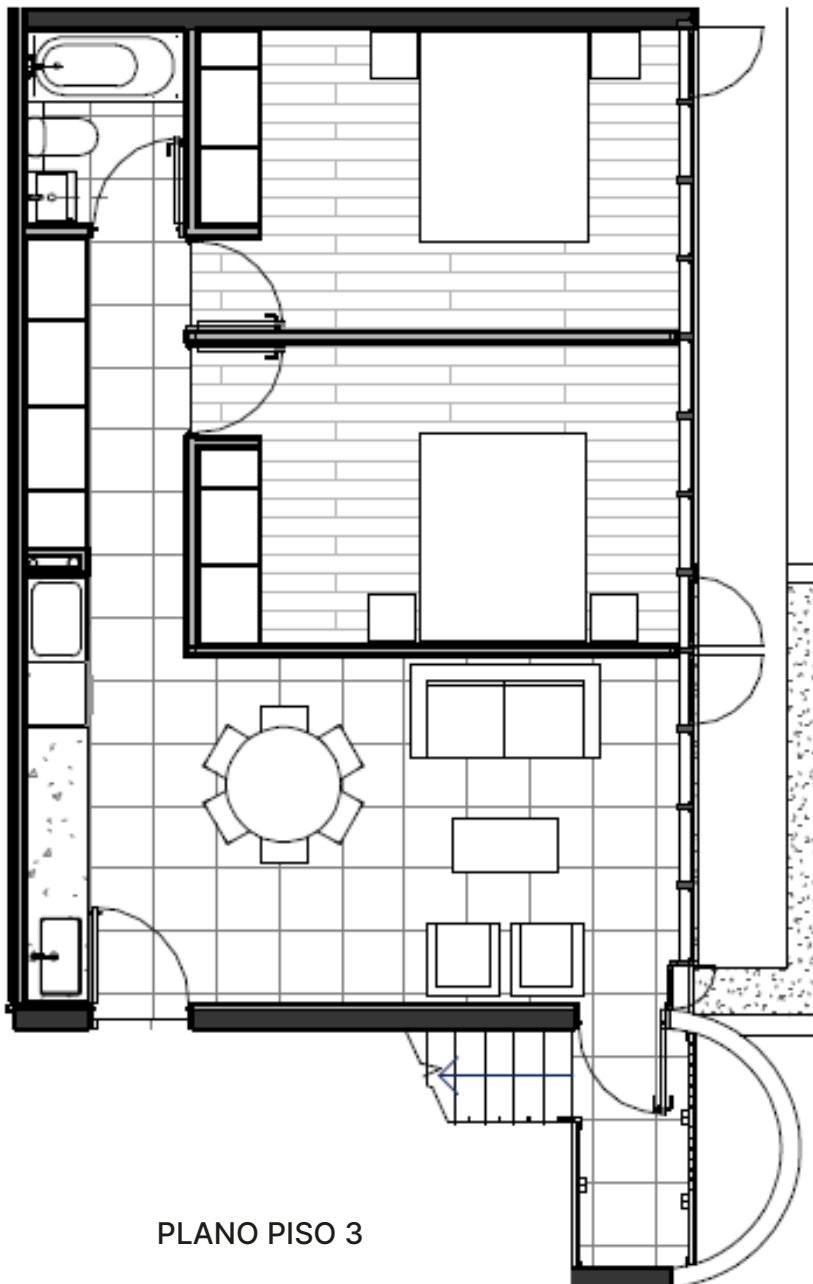

EDIFICIO PEDRO NAVIA

Pedro Navia 3702, Providencia

PISO 3

AZOTEA

PLANO PISO 3

AZOTEA

CASA DE ALTO 303

2 DORMITORIOS 1 BAÑO

ORIENTACIÓN ORIENTE

SUPERFICIE ÚTIL 63.76 m²

AZOTEA PRIVADA 53.69 m²

SUPERFICIE TOTAL 117.45 m²

La empresa se reserva la facultad de efectuar cambios en los proyectos. Al realizar su compra verifique las características de los mismos. Las imágenes y textos contenidos en este folleto son meramente ilustrativos y referenciales, por lo que podrían no representar exactamente la realidad.