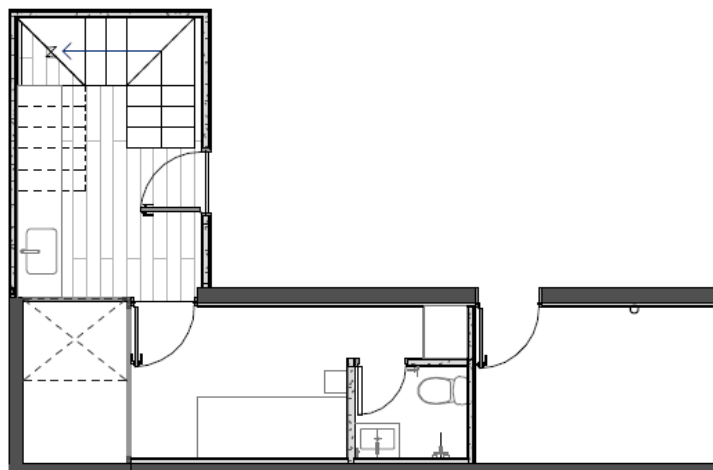

BURGOS NET ZERO

Burgos 416, Las Condes.

NIVEL 1 

PISO -1

PISO 1

PISO 2

DÚPLEX 1

3 DORMITORIOS + 3 BAÑOS + ESTAR
SERVICIOS COMPLETOS

2 ESTACIONAMIENTOS + BODEGA

SUPERFICIE INTERIOR 139,44 m²

SUPERFICIE HABILITADA 22,60 m²

PATIO PRIVADO 70,35 m²

SUPERFICIE TOTAL 232,39 m²

La empresa se reserva la facultad de efectuar cambios en los proyectos. Al realizar su compra verifique las características de los mismos. Las imágenes y textos contenidos en este folleto son meramente ilustrativos y referenciales, por lo que podrían no representar exactamente la realidad.