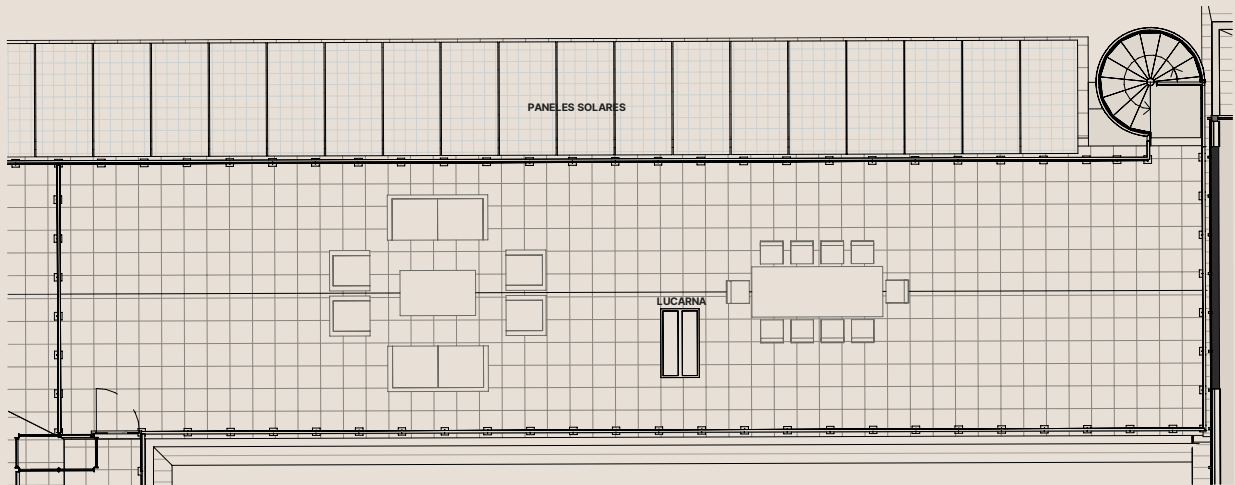

NIVEL 3

NIVEL AZOTEA

3 DORMITORIOS + 4 BAÑOS

ORIENTACIÓN NORTE

NIVEL 3	139,50 m ²
TERRAZA	62,60 m ²
TERRAZA EN AZOTEA	125,80 m ²
SUPERFICIE TOTAL	327,90 m²

DEPTO 11

3  **4**  **2 Estacionamientos**

Bodega Subterránea