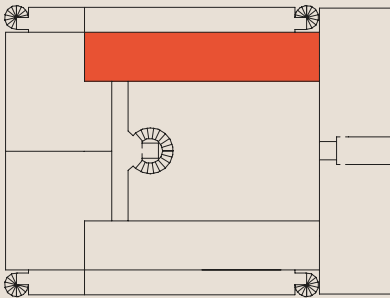

NIVEL 3

NIVEL AZOTEA

3 DORMITORIOS + 4 BAÑOS

ORIENTACIÓN NORTE

NIVEL 3	139,50 m ²
TERRAZA	62,60 m ²
TERRAZA EN AZOTEA	125,80 m ²
SUPERFICIE TOTAL	327,90 m²

DEPTO 11

3  **4**  **2 Estacionamientos**

Bodega Subterránea